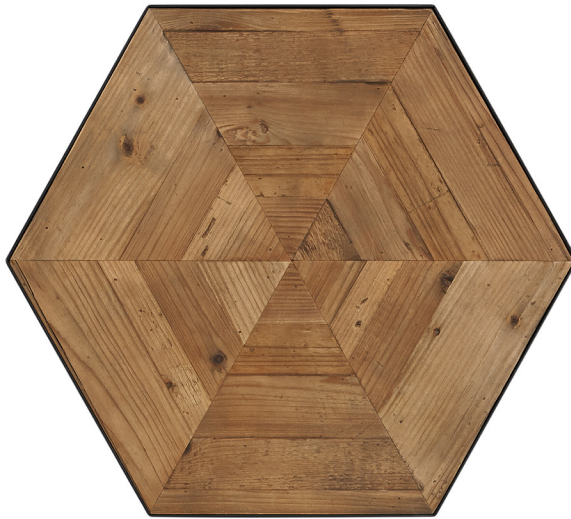

CONSEILS D'ENTRETIEN

Nettoyer avec un linge doux.
Éviter des nettoyants chimiques
puissants.
Éviter la lumière directe du
soleil, les sources de chaleur et
l'eau stagnante.
Utiliser des sous-verres et des
languettes de feutre pour les
articles décoratifs.

ASSEMBLAGE OFFERT GRATUITEMENT SUR DEMANDE
AVANT LIVRAISON OU COLLECTE DU PRODUIT.

TABLE D'APPOINT HEXAGON

Table d'appoint -pin